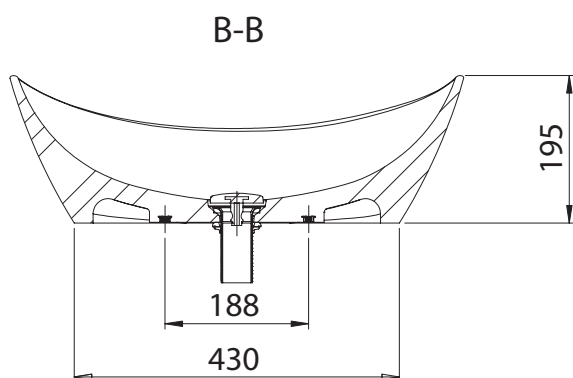

# Amore

Produkts / Продукт / Product type: **Izlietne / Раковина / Washbasin**  
 Artikuls / Артикул / Art. No.: **IAMS/00 (balta / белая / white)**  
 Materiāls / Материал / Material: **Silkstone**  
 Izmērs / Размер / Dimensions: **600x370x195 mm**  
 Svārs / Вес / Weight: **15 kg / кг / kg**

\*Pieļaujamas garuma un platuma robežnovirzes līdz 1m  $\pm 5$  mm, virs 1m  $\frac{+5}{-10}$  mm.

\*Допустимые изменения границ длины и ширины до 1м  $\pm 5$  мм, более 1м  $\frac{+5}{-10}$  мм.

\*The tolerated error of dimensions for 1m is  $\pm 5$  mm, above 1m  $\frac{+5}{-10}$  mm.