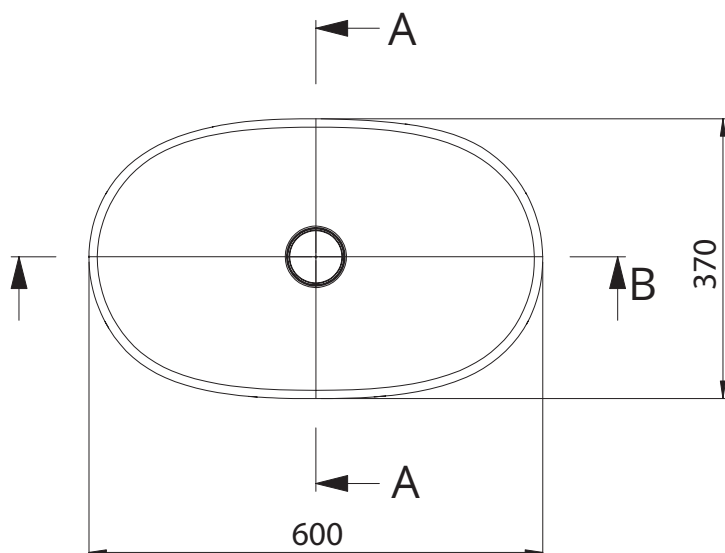

# Amore

Produkts / Продукт / Product type: **Izlietne / Раковина / Washbasin**  
 Artikuls / Артикул / Art. No.: **IAMS/00 (balta / белая / white)**  
 Materiāls / Материал / Material: **Silkstone**  
 Izmērs / Размер / Dimensions: **600x370x195 mm**  
 Svārs / Вес / Weight: **15 kg / кг / kg**

\*Pieļaujamas garuma un platuma robežnovirzes līdz 1m  $\pm 5$  mm, virs 1m  $\frac{+5}{-10}$  mm.

\*Допустимые изменения границ длины и ширины до 1м  $\pm 5$  мм, более 1м  $\frac{+5}{-10}$  мм.

\*The tolerated error of dimensions for 1m is  $\pm 5$  mm, above 1m  $\frac{+5}{-10}$  mm.