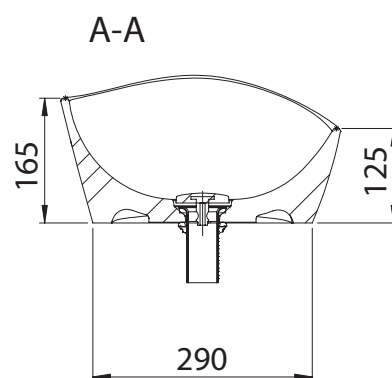

# Amore

Produkts / Продукт / Product type: **Izlietne / Раковина / Washbasin**  
 Artikuls / Артикул / Art. No.: **IAMS/00 (balta / белая / white)**  
 Materiāls / Материал / Material: **Silkstone**  
 Izmērs / Размер / Dimensions: **600x370x195 mm**  
 Svārs / Вес / Weight: **15 kg / кг / kg**

\*Pieļaujamas garuma un platuma robežnovirzes līdz 1m  $\pm 5$  mm, virs 1m  $\frac{+5}{-10}$  mm.

\*Допустимые изменения границ длины и ширины до 1м  $\pm 5$  мм, более 1м  $\frac{+5}{-10}$  мм.

\*The tolerated error of dimensions for 1m is  $\pm 5$  mm, above 1m  $\frac{+5}{-10}$  mm.