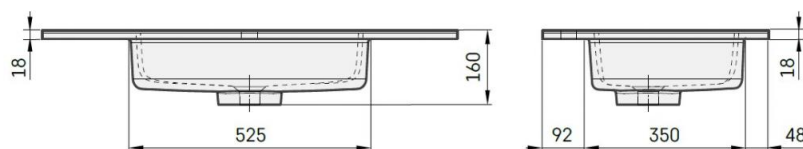

Loto

simetriska akmens masas izlietne bez pārplūdes

Materiāla Kolekcija:	Akmens masa
Krāsa:	Glossy Alpine White vai krāsaina (skatīt krāsu paleti)
Svars:	18-38 kg
Izmērs:	600-1200x 490 mm h=18 mm
Materiāls:	Lietais akmens
Apraksts:	

Cenas:

	Krāsaina	Balta
LOTO 60 izlietne	340.00 €	240.00 €
LOTO 70 izlietne	350.00 €	255.00 €
LOTO 80 izlietne	355.00 €	265.00 €
LOTO 100 izlietne	380.00 €	290.00 €
LOTO 120 izlietne	400.00 €	305.00 €
LOTO 60-120 izlietne	440.00 €	340.00 €

Papildus:

Permanent open noplūde ar baltu vāciņu	55.00 €
Permanent open noplūde ar tonētu vāciņu	65.00 €
Permanent open noplūde ar hromētu vāciņu	55.00 €
Kronšteins, 400mm 1 gab., balts	35.00 €

Papildus
kronšteini
(400 mm).