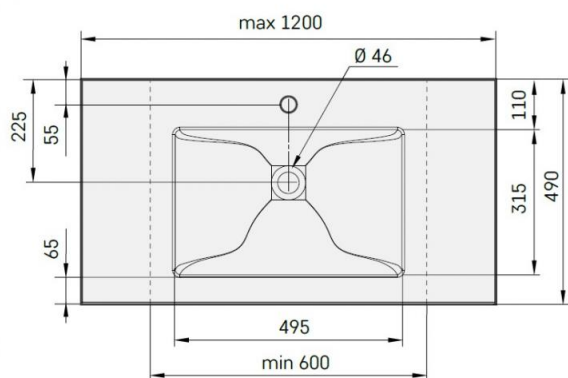

Loto

simetriska akmens masas izlietne bez pārplūdes

Materiāla Kolekcija:	Akmens masa
Krāsa:	Glossy Alpine White vai krāsaina (skatīt krāsu paleti)
Svars:	18-38 kg
Izmērs:	600-1200x 490 mm h=18 mm
Materiāls:	Lietais akmens
Apraksts:	

Cenas:

	Krāsaina	Balta
LOTO 60 izlietne	340.00 €	240.00 €
LOTO 70 izlietne	350.00 €	255.00 €
LOTO 80 izlietne	355.00 €	265.00 €
LOTO 100 izlietne	380.00 €	290.00 €
LOTO 120 izlietne	400.00 €	305.00 €
LOTO 60-120 izlietne	440.00 €	340.00 €

Papildus:

Permanent open noplūde ar baltu vāciņu	55.00 €
Permanent open noplūde ar tonētu vāciņu	65.00 €
Permanent open noplūde ar hromētu vāciņu	55.00 €
Kronšteins, 400mm 1 gab., balts	35.00 €

Papildus
kronšteini
(400 mm).