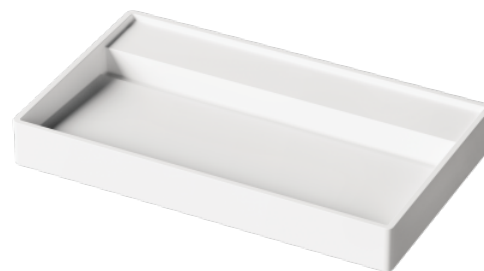

Infinity 80

Pie sienas vai uz virsmas liekama izlietne

PAA
vannu salons

Ražotājs:	PAA 
Materiāla Kolekcija:	Silkstone
Krāsa:	Matte White
Izmērs:	800x470 mm
Forma:	Taisnstūra
Materiāls:	Silkstone
Apraksts:	Izlietne ar integrētiem sienas stiprinājumiem. Tonēta visa izlietne.

Cenas:

	Matte White	Krāsaina
SilkSTONE® izlietne ar noplūdi*	485.00 €	560.00 €