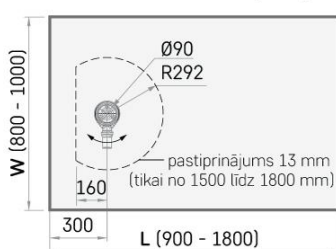

Izmēri akmens masas dušas paliktniem: