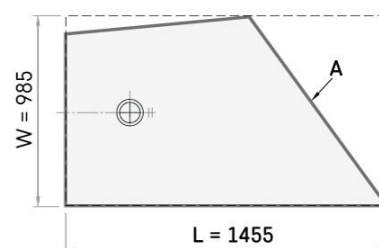

Izmēri akmens masas dušas paliktniem:

Montāža ar kājām (tikai ar paneli)

Montāža uz grīdas\*\*

Paraugs:

Izmēri Silkstone® dušas paliktniem:

Montāža ar kājām (tikai ar paneli)

Montāža uz grīdas\*\*

A-A, SKATS A

\*\* Starp dušas paliktni un virsmu obligāti jāiekļāj 3 mm biezs polipopilēns