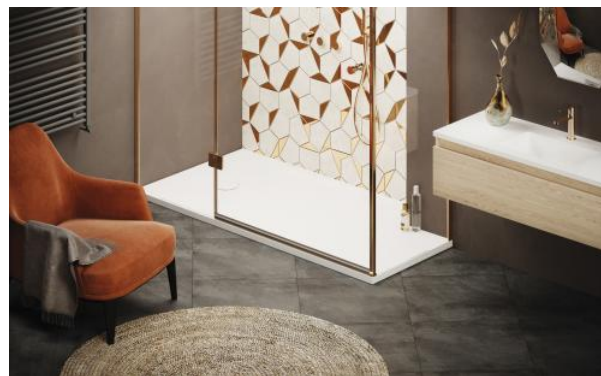

# CRAFT Made to Measure

Made to Measure dušas paliktnis

PAF  
vannu salons

**Materiāla  
Kolekcija:  
Apraksts:**

Made to Measure dušas paliktni

Dušas paliktnis CRAFT - ir ērts risinājums vannas istabām, kas neatbilst tipveida produkcijai. Šo produktu ražojam individuāli, atbilstoši klienta iesniegtai specifikācijai.

Izmēri akmens masas dušas paliktniem:

Montāža ar kājām (tikai ar paneli)

Montāža uz grīdas\*\*

Paraugs:

Izmēri Silkstone® dušas paliktniem:

Montāža ar kājām (tikai ar paneli)

Montāža uz grīdas\*\*

A-A, SKATS A

\*\* Starp dušas paliktni un virsmu obligāti jāiekļāj 3 mm biezs polipopilēns