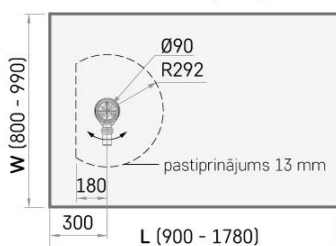

Izmēri akmens masas dušas paliktniem:

Montāža ar kājām (tikai ar paneli)

Montāža uz grīdas\*\*

Paraugs:

Izmēri Silkstone® dušas paliktniem:

Montāža ar kājām (tikai ar paneli)

Montāža uz grīdas\*\*

A-A, SKATS A

\*\* Starp dušas paliktni un virsmu obligāti jāiekļāj 3 mm biezs polipopilēns