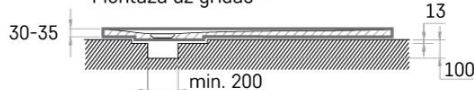

# CRAFT Made to Measure

Made to Measure dušas paliktnis

PAF  
vannu salons

**Materiāla  
Kolekcija:  
Apraksts:**

Made to Measure dušas paliktni

Dušas paliktnis CRAFT - ir ērts risinājums vannas istabām, kas neatbilst tipveida produkcijai. Šo produktu ražojam individuāli, atbilstoši klienta iesniegtai specifikācijai.

Izmēri akmens masas dušas paliktniem:

Montāža ar kājām (tikai ar paneli)

Montāža uz grīdas\*\*

Paraugs:

Izmēri Silkstone® dušas paliktniem:

Montāža ar kājām (tikai ar paneli)

Montāža uz grīdas\*\*

A-A, SKATS A