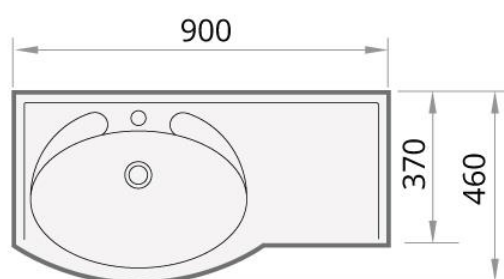

Delta

akmens masas izlietne ar pārplūdi

PAĀ
vannu salons

Materiāla Kolekcija:	Akmens masa
Krāsa:	Glossy Alpine White vai krāsaina (skatīt krāsu paleti)
Svars:	17 kg (600mm) 19 kg (900mm) 23 kg (1200mm)
Izmērs:	600, 900, 1200 x 460 mm h= 180 mm
Materiāls:	Lietais akmens
Apraksts:	

Cenas:

	Krāsaina	Balta
Delta 600 mm	240.00 €	155.00 €
Delta 900 mm - izlietne labajā pusē	275.00 €	185.00 €
Delta 900 mm - izlietne kreisajā pusē	275.00 €	185.00 €
Delta 1200 mm - simetriska	315.00 €	220.00 €

Papildus:

Krāsoti liektie kronšteini (balti vai satīna, 2 gb.)	70.00 €
Kronšteini liektie (2 gb.) - nerūsējošā tērauda	80.00 €

DELTA 600

DELTA 1200/C

DELTA 900/K

DELTA 900/L