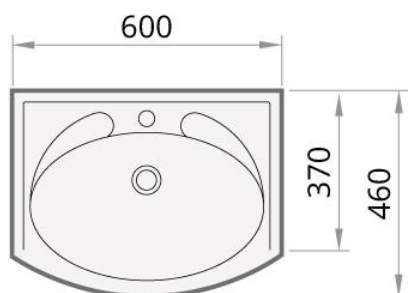

Papildus:

Krāsoti liektie kronšteini (balti vai satīna, 2 gb.)	70.00 €
Kronšteini liektie (2 gb.) - nerūsējošā tērauda	80.00 €

DELTA 600