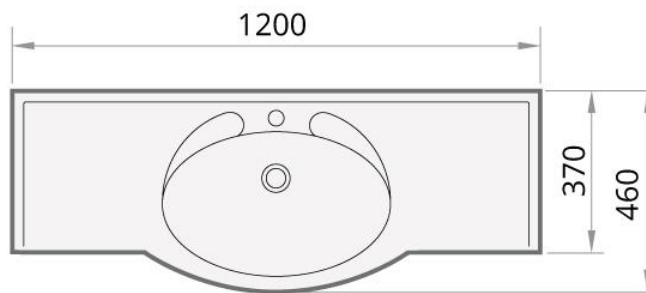

DELTA 1200/C