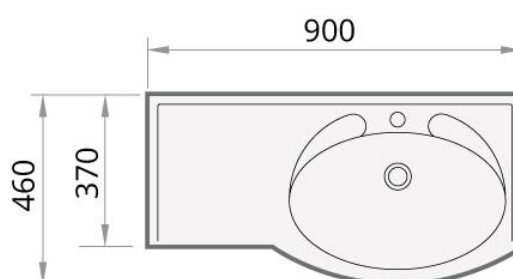

DELTA 900/L