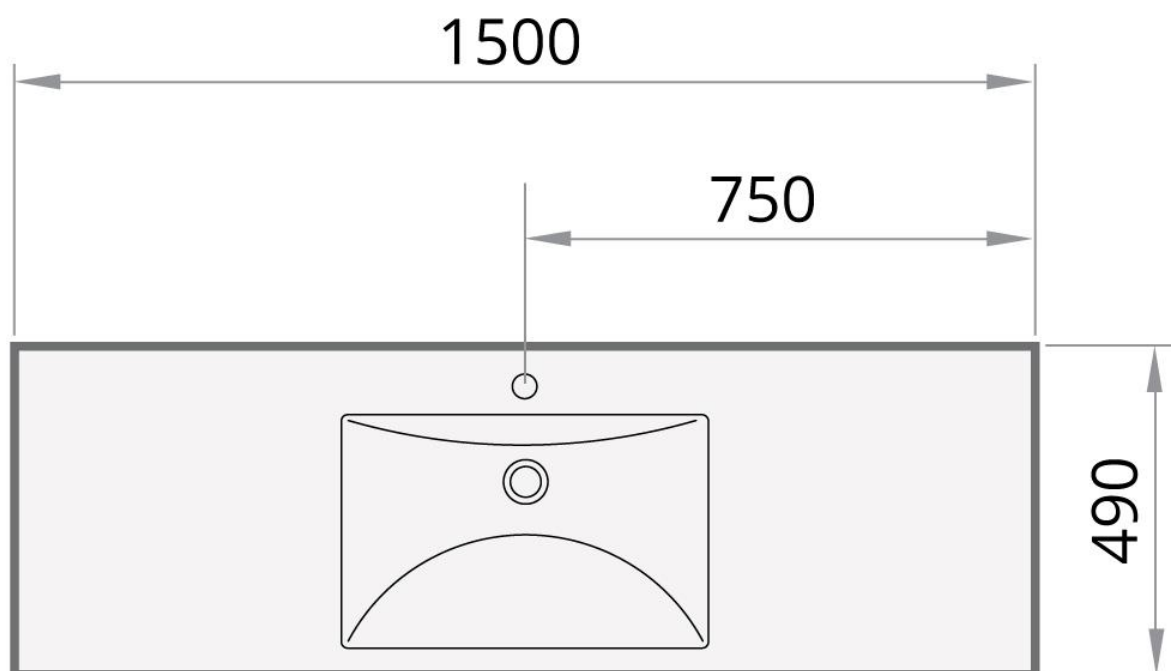

Papildus:

Kronšteini Long Step izlietnei (2 gb.)- balti, krāsota sudraba	55.00 €
Kronšteini izlietnei - nerūsējoša tērauda	260.00 €