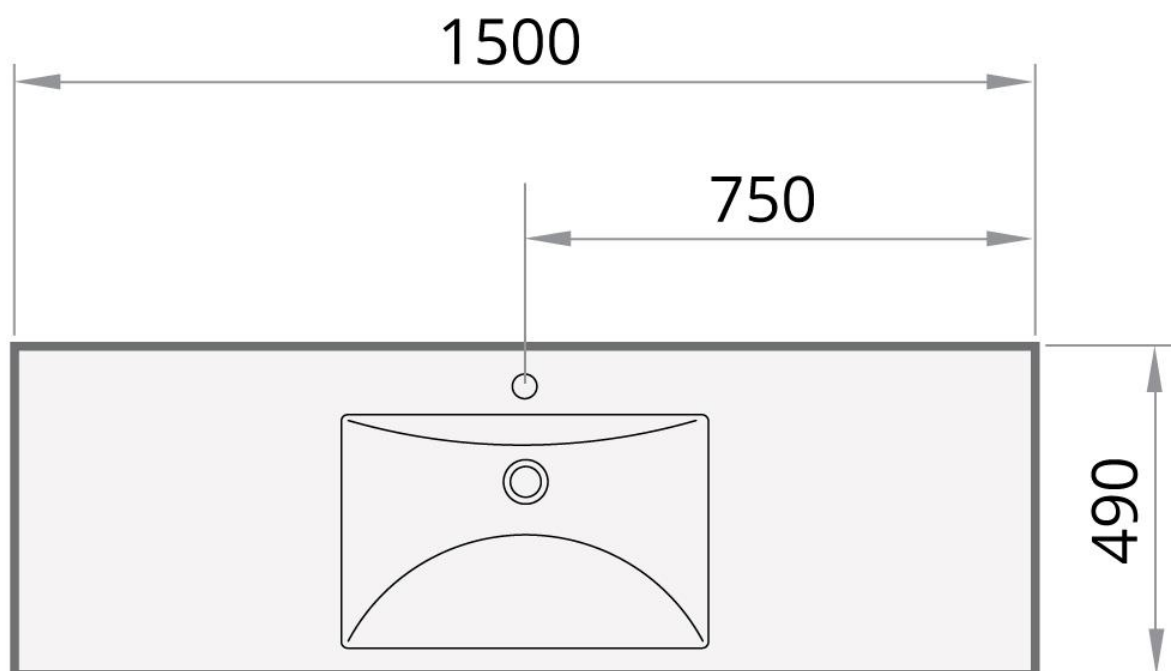

Long Step 150

simetriska akmens masas izlietne ar pārplūdi

PAF
vannu salons

Materiāla Kolekcija:	Akmens masa
Krāsa:	Glossy Alpine White vai krāsaina (skatīt krāsu paleti)
Svars:	44 kg
Izmērs:	1500x 490 mm h=110 mm
Materiāls:	Lietais akmens
Apraksts:	

Cenas:

	Balta	Krāsaina
Long Step 150	ILS1500/00	ILS1500/01

Papildus:

Kronšteini Long Step izlietnei (2 gb.)- balti, krāsota sudraba	IZKLS/00; IZKLS/01
Kronšteini izlietnei - nerūsējoša tērauda	IZKLS/NT

LONG STEP 1500/C