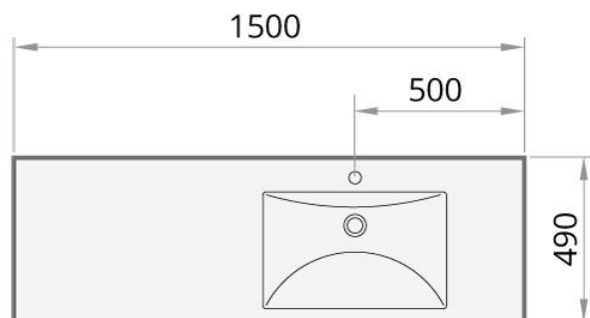

LONG STEP 1500/L