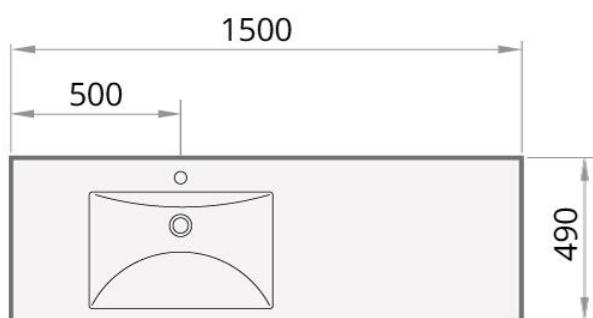

Papildus:

Kronšteini Long Step izlietnei (2 gb.)- balti, krāsota sudraba	55.00 €
Kronšteini Long Step izlietnei (2 gb.)- nerūsējoša tērauda	260.00 €

LONG STEP 1500/K