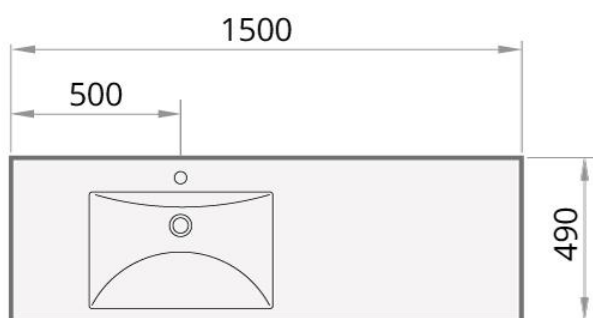

Papildus:

Kronšteini Long Step izlietnei (2 gb.)- balti, krāsota sudraba	IZKLS/00; IZKLS/01
Kronšteini Long Step izlietnei (2 gb.)- nerūsējoša tērauda	IZKLS/NT

LONG STEP 1500/K