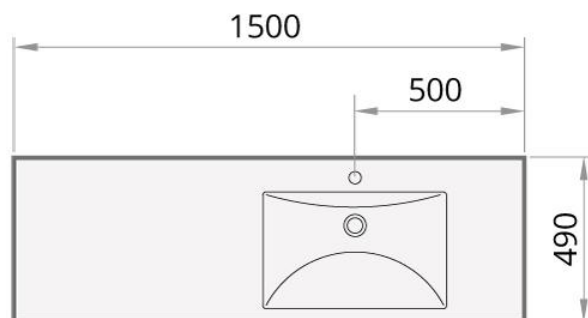

LONG STEP 1500/L